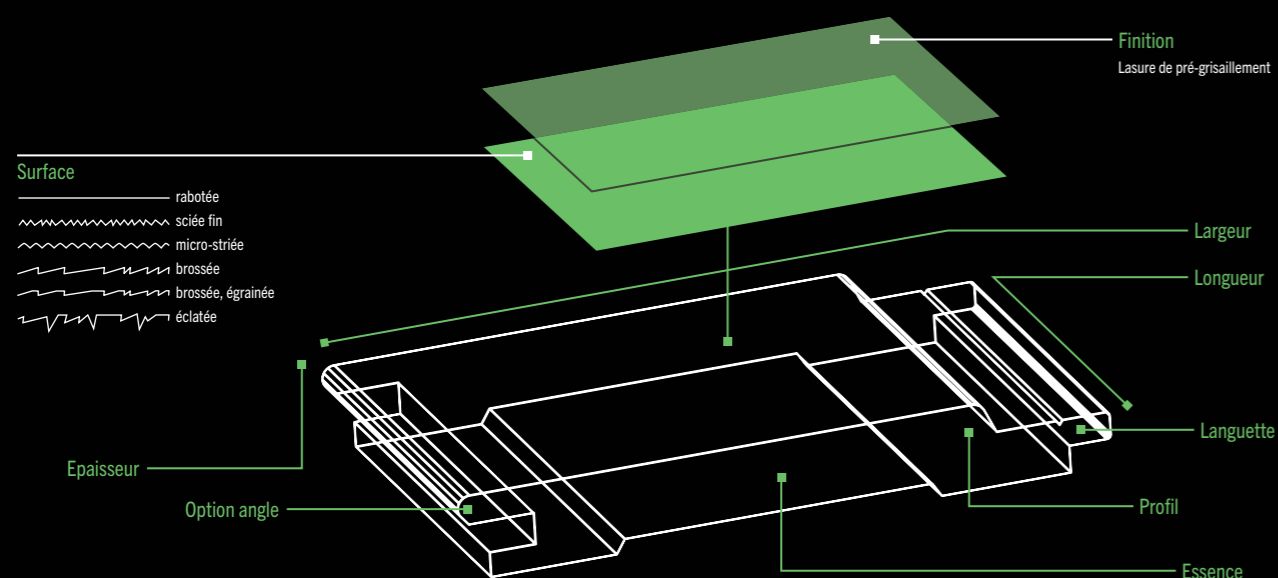

NOTRE GAMME

Retrouvez toute la gamme des profilés Mocopinus et les dimensions existantes sur : www.mocopinus.com/fr/profil/

DES PROFILÉS SUR MESURE

Sur demande, nous créons également des produits sur mesure de toutes sortes. Quelles que soient la forme, la dimension, la longueur et la surface du profilé requises pour votre projet individuel, nous sommes heureux de développer avec vous **la solution adéquate**. La gamme de produits de Mocopinus comprend **des produits personnalisés** répondant aux exigences spécifiques de chaque client.

Vous avez des idées, des projets ? Pas de problème ! Nous vous conseillons et vous accompagnons de l'idée au produit fini. La possibilité de choisir et combiner les surfaces, les profils et les dimensions permet de créer des produits uniques, adaptés à vos besoins et à vos exigences. Les résultats et succès de l'unité de recherche et développement de notre usine de rabotage, ainsi que notre propre laboratoire de finitions, nous permettent de bénéficier d'une très grande flexibilité. Nous mettons notre expertise au service de vos besoins.